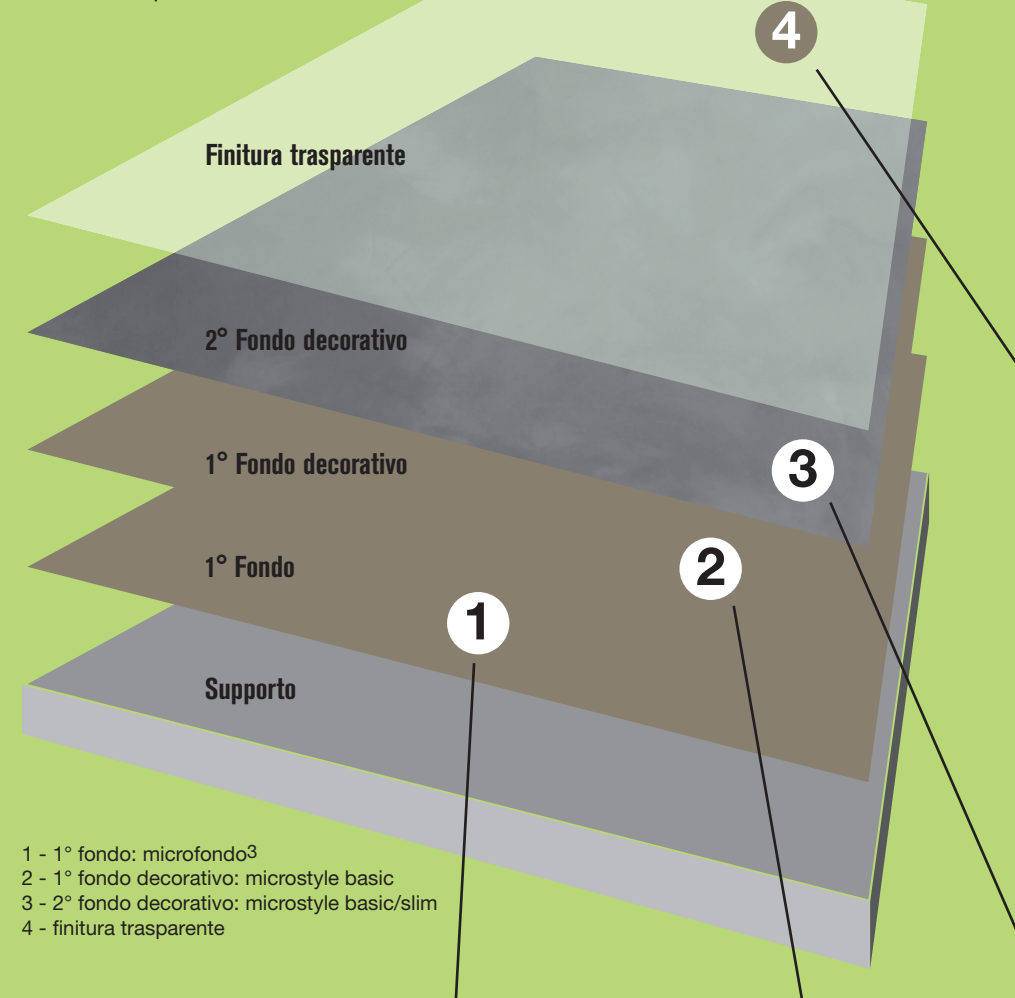

microstyle
la resina decorativa per la tua casa

- 1 - 1° fondo: microfondo³
- 2 - 1° fondo decorativo: microstyle basic
- 3 - 2° fondo decorativo: microstyle basic/slim
- 4 - finitura trasparente

Microfondo³

Fondo epossimentizio tricomponente ad elevate prestazioni

Latex 200

Lattice sintetico per malte cementizie

Microstyle Basic

Rivestimento monocomponente colorato per pavimenti e pareti

Microstyle Slim

Rivestimento monocomponente colorato per pavimenti e pareti Grana fine

Aquamono Gloss / Matt / Satin

Finitura trasparente monocomponente a base resina sintetica all'acqua

Aquacover PU Gloss / Matt / Satin

Finitura trasparente bicomponente poliuretanicca all'acqua

Topcover SB Gloss / Matt / Satin

Finitura trasparente bicomponente poliuretanicca a solvente

Sistema applicativo

Prodotti	Descrizione	Componenti	Consumo	Applicazione
LATEX 200	primer ancorante	A	200 g/m ² per mano	ruolo o pennello
MICROFONDO ³	fondo epossimentizio ad elevate prestazioni	A + B + C	1,5 Kg/m ² per mano	spatola
MICROSTYLE BASIC	rivestimento decorativo monocomponente colorato	A	1,0 Kg/m ² per mano	spatola
MICROSTYLE SLIM	rivestimento decorativo monocomponente colorato - grana fine	A	0,8 Kg/m ² per mano	spatola
AQUACOVER PU (G/M/S)	finitura trasparente bicomponente poliuretanicca a basso spessore ad effetto lucido, satinato o opaco. Idonea per interni	A + B	80-100 g/m ² per mano	ruolo o pennello
AQUAMONO (G/M/S)	finitura trasparente monocomponente a basso spessore ad effetto lucido, satinato o opaco, a base di resina sintetica all'acqua. Non ingiallente idonea per interni	A	70-80 g/m ² per mano	ruolo o pennello
TOPCOVER SB (G/M/S)	finitura trasparente bicomponente poliuretanicca a solvente	A + B	80-100 g/m ² per mano	ruolo in spugna di poliestere